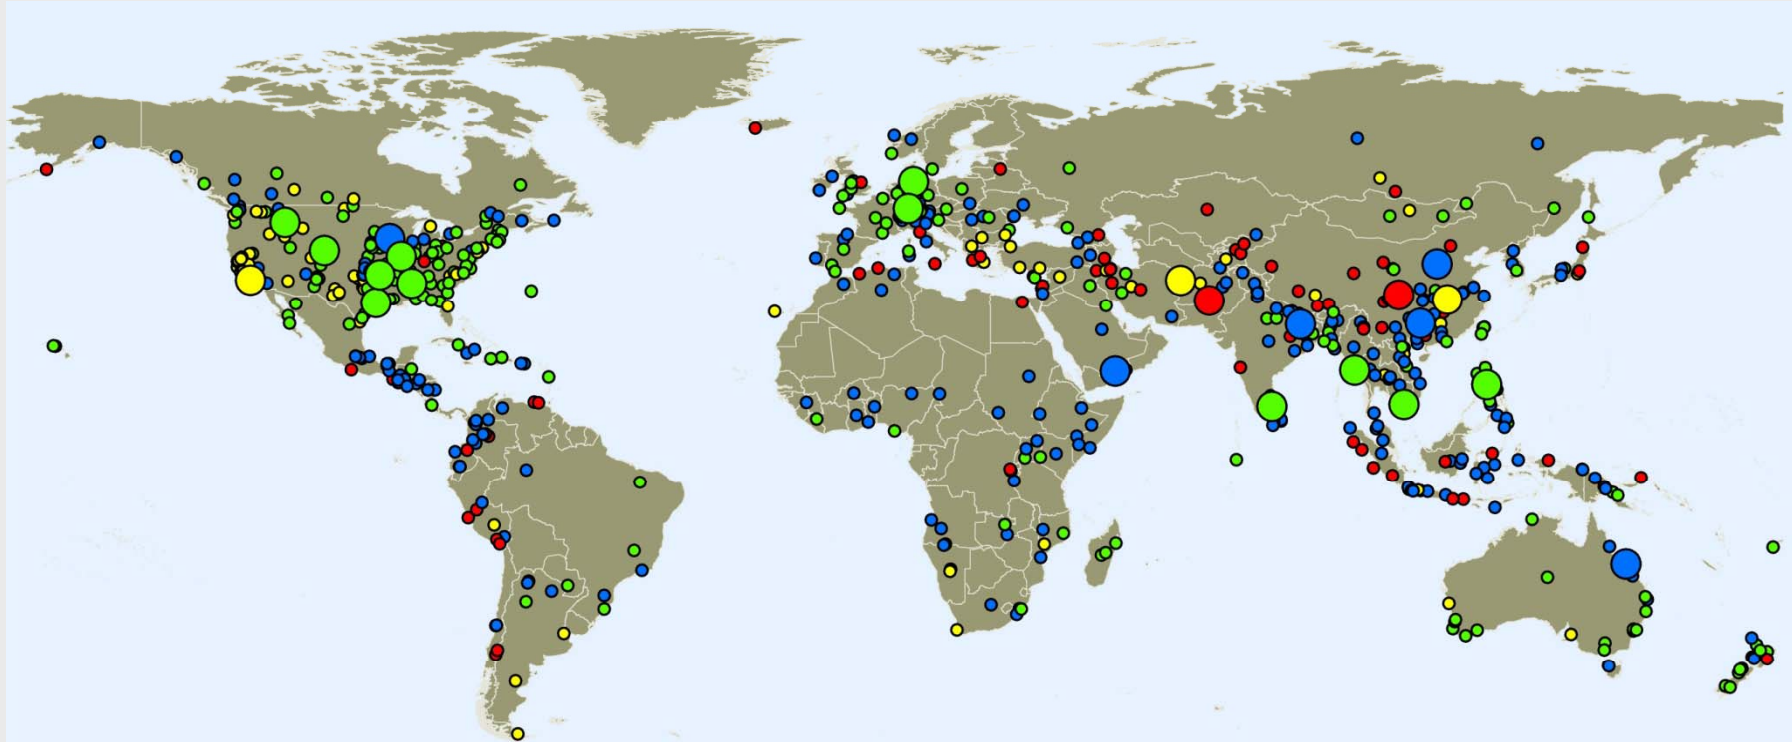

Naturkatastrophen 2008

Weltkarte

© 2008 Münchener Rückversicherungs-Gesellschaft, GeoRisikoForschung, NatCatSERVICE

Stand: Dezember 2008

- 750 Elementarschadenereignisse
- Teuerste/Tödlichste Ereignisse

- **Geophysikalisch**
(Erdbeben, Tsunami, Vulkanausbruch)
- **Meteorologisch** (Sturm)
- **Hydrologisch**
(Überschwemmung, Massenbewegung)
- **Klimatologisch**
(Temperaturextreme, Dürre, Waldbrand)