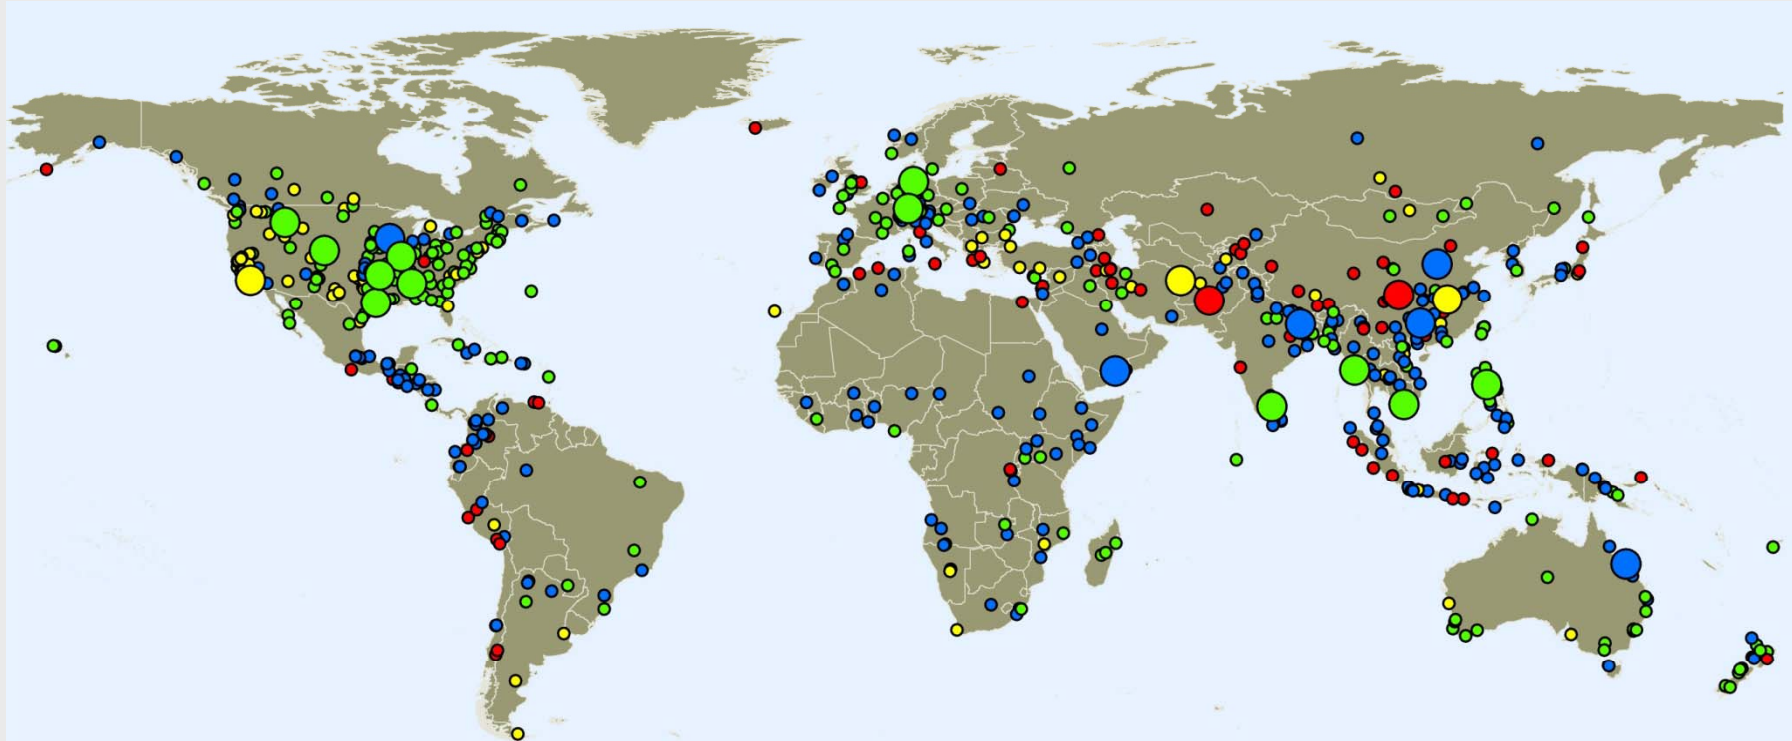

# Naturkatastrophen 2008

## Weltkarte

© 2008 Münchener Rückversicherungs-Gesellschaft, GeoRisikoForschung, NatCatSERVICE

Stand: Dezember 2008

- 750 Elementarschadenereignisse
- Teuerste/Tödlichste Ereignisse

- **Geophysikalisch**  
(Erdbeben, Tsunami, Vulkanausbruch)
- **Meteorologisch** (Sturm)
- **Hydrologisch**  
(Überschwemmung, Massenbewegung)
- **Klimatologisch**  
(Temperaturextreme, Dürre, Waldbrand)